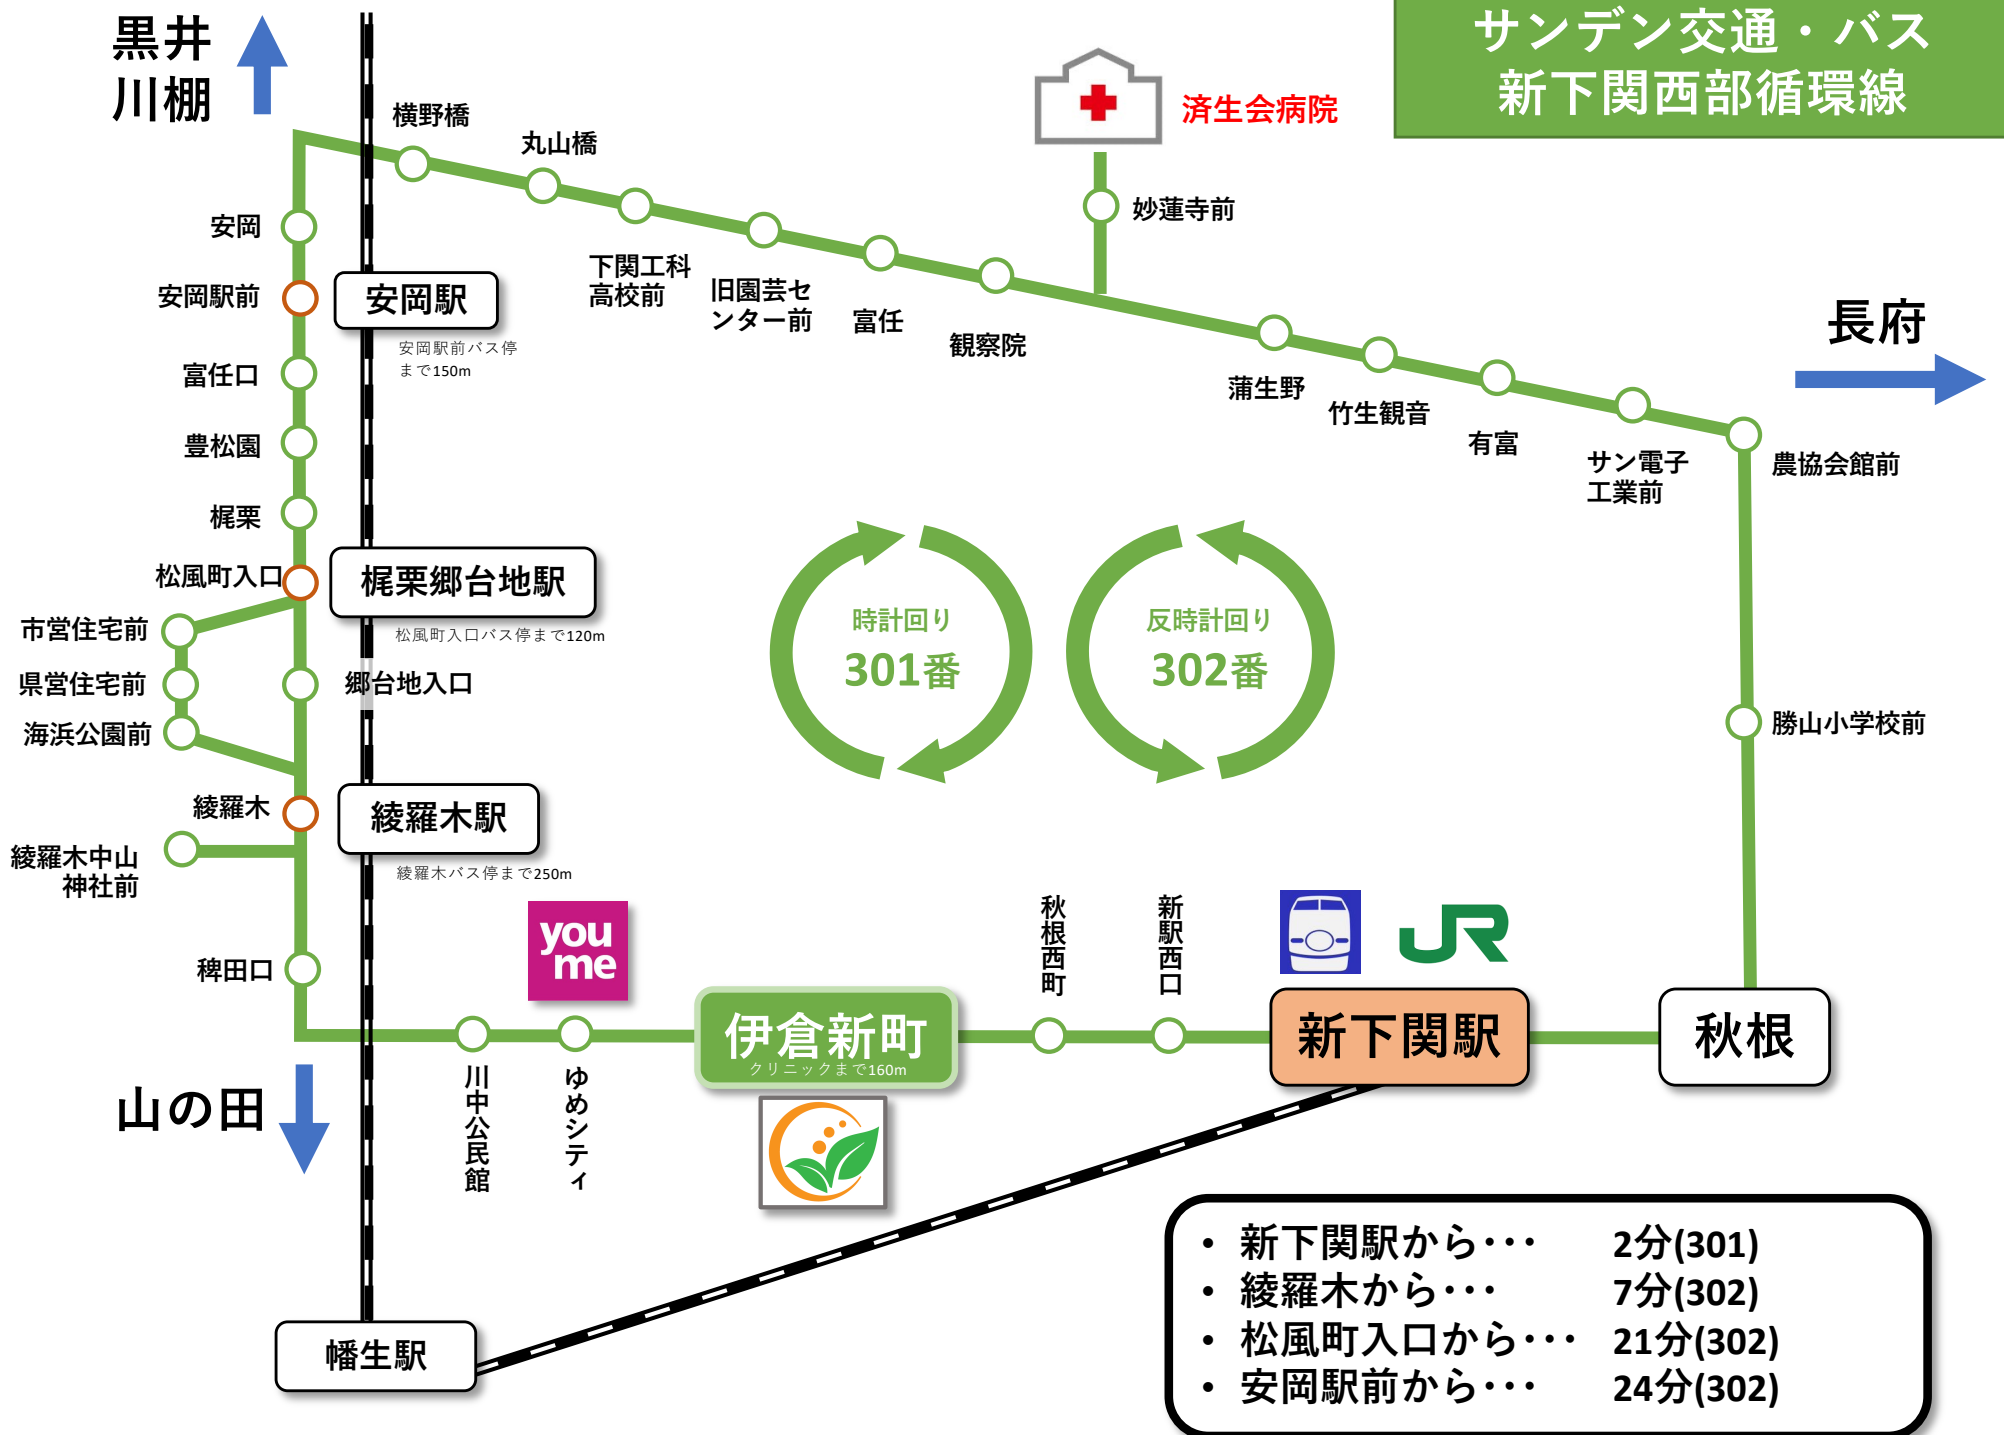

# サンデン交通・バス 新下関西部循環線

- 新下関駅から… 2分(301)
- 綾羅木から… 7分(302)
- 松風町入口から… 21分(302)
- 安岡駅前から… 24分(302)